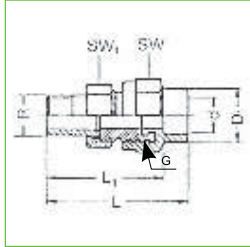

d - R	G	D₁	~ L	L₁	SW	SW₁
20 - 1/2"	3/4"	29	79	65	36	30
20 - 3/4"*	1"	29	86	72	44	37
25 - 1/2"*	3/4"	34	81	65	36	30
25 - 3/4"	1"	34	88	72	44	37
32 - 3/4"*	1"	43	81	63	44	37
32 - 1"	1 1/4"	43	98	80	51	46
40 - 1 1/4"	1 1/2"	52	113	92	63	52
50 - 1 1/2"	1 3/4"	64	119	96	70	59
63 - 2"	2 3/8"	79	137	109	85	74
75 - 2 1/2"	2 3/4"	99	175	145	113	90

* под заказ

d - Rp	DN	G	L	I	I₁	z	SW	SW₁
20 - 1/2"	15	1"	49	21	25	21	38	27
25 - 3/4"	20	1 1/4"	52	21	28	20	47	32
32 - 1"	25	1 1/2"	57	23	31	21	52	38

d - R	DN	G	L	I	I₁	z	SW	SW₁
20 - 1/2"	15	1"	68	21	43	52	38	27
25 - 3/4"	20	1 1/4"	73	21	49	58	47	27
32 - 1"	25	1 1/2"	79	23	53	61	52	34