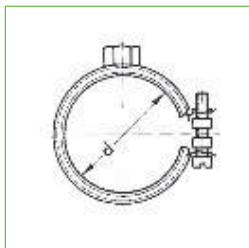

* под заказ

** Для вставки запорных клапанов d=140 mm

671.410.01

d	D	d ₁	S ₁	S ₂
125*	162	105	5	6
160*	218	135	6	8
180*	218	151	6	8
200*	273	168	6	8
225*	273	188	6	8
250*	328	208	6	8

* под заказ

8500

d		
20	20 - 23	100
25	25 - 28	100
32	31 - 35	75
40	40 - 43	50
50	47 - 53	50
63	64 - 67	50
75	75	25
90	90	25
110	110	25
125*	125	1
160*	160	1
180*	180	1
200*	200	1
225*	225	1
250*	250	1
* под заказ		